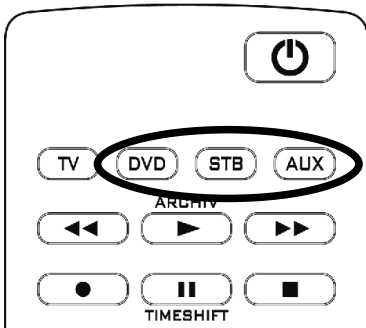

Die Fernbedienung

Die Fernbedienung übermittelt die Steuerbefehle per Infrarotlicht zum TV-Gerät und muss immer zum TV-Gerät gerichtet sein. Andere Infrarotgesteuerte Geräte oder Systeme (z.B. Infrarot-Kopfhörer) im Wirkungsbereich können gestört werden.

i Direkte Sonneneinstrahlung auf das TV-Gerät kann zu Störungen führen, weil das TV-Gerät die Infrarotsignale der Fernbedienung nicht richtig erkennt. Damit das TV-Gerät mit der Fernbedienung gesteuert werden kann, darf es nicht mit der Netztaaste ausgeschaltet sein.

In das Batteriefach der Fernbedienung dürfen keine Akkus eingelegt werden!

Es dürfen nur 2 Batterien vom Typ LR03 / AM4 / AAA 1,5V Micro verwendet werden.

Die verwendeten Batterien dürfen nicht übermäßiger Wärme wie Sonnenschein, Feuer oder dergleichen ausgesetzt werden!

Die Hersteller der verschiedenen AV-Geräte verwenden unterschiedliche Frequenzen für das Infrarotlicht ihrer Fernbedienung.

Die Frequenzen der Hersteller sind nahezu alle in dieser Fernbedienung gespeichert.

Um eine dieser Frequenzen zu aktivieren müssen Sie einen 4-stelligen Code entsprechend der folgenden Gerätecodelisten eingeben.

Die Fernbedienung kann dann verschiedene externe AV-Geräte in Ihren Grundfunktionen steuern.

Diese Fernbedienung ersetzt nicht die Systemfernbedienung Ihres AV-Gerätes.

Die Taste **DVD** kann für die Grundbedienung von DVD-Player bzw. Blu-ray Player programmiert werden.

Die Taste **STB** kann für die Grundbedienung von Set-Top-Boxen (SAT-Empfänger, Tuner, Kabelreceiver, etc.) programmiert werden.

Die Taste **AUX** kann für die Grundbedienung von Audioverstärker programmiert werden.

Werkseitig sind die Tasten **DVD, **STB**, und **AUX** deaktiviert.**

Zum **Aktivieren** der einzelnen Tasten gehen Sie wie folgt vor (im Beispiel anhand der Taste **DVD** für einen externen DVD-Player bzw. Blu-ray Player:

Drücken Sie die Taste **F3** und **DVD** gleichzeitig und halten Sie diese ca. 3 Sek. gedrückt. Die Tasten **TV**, **DVD**, **STB** und **AUX** blinken 3x **langsam**.