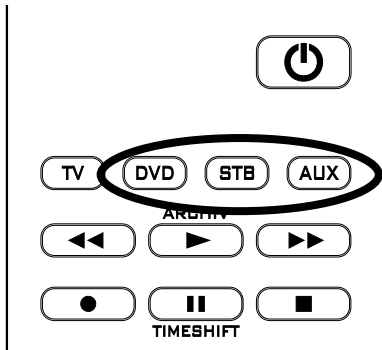

Die Fernbedienung

Die Fernbedienung übermittelt die Steuerbefehle per Infrarotlicht zum TV-Gerät. Die Fernbedienung muss immer zum TV-Gerät gerichtet sein. Andere infrarotgesteuerte Geräte oder Systeme (z.B. Infrarot-Kopfhörer) im Wirkungsbereich können u.U. gestört werden.

i Direkte Sonneneinstrahlung auf das TV-Gerät kann u.U. zu Störungen führen, weil das TV-Gerät die Infrarot-signale der Fernbedienung nicht erkennt. Damit das TV-Gerät mit der Fernbedienung gesteuert werden kann, darf es nicht mit der Netztaaste ausgeschaltet sein.

In das Batteriefach der Fernbedienung dürfen keine Akkus eingelegt werden!

Es dürfen nur 2 Batterien vom Typ LR03 / AM4 / AAA 1,5V Micro verwendet werden.

Die verwendeten Batterien dürfen nicht übermäßiger Wärme wie Sonnenschein, Feuer oder dergleichen ausgesetzt werden!

Die Hersteller der verschiedenen AV-Geräte verwenden unterschiedliche Frequenzen für das Infrarotlicht ihrer Fernbedienung.

Die Frequenzen der Hersteller sind nahezu alle in dieser Fernbedienung gespeichert.

Um eine dieser Frequenzen zu aktivieren müssen Sie einen 4-stelligen Code entsprechend der folgenden Gerätecode-listen eingeben.

Die Fernbedienung kann dann verschiedene externe AV-Geräte in Ihren Grundfunktionen steuern.

☞ Diese Fernbedienung ersetzt nicht die Systemfernbedienung Ihres AV-Gerätes.

Die Taste **DVD** kann für die Grundbedienung von DVD-Player bzw. DVD-Rekorder programmiert werden.

Die Taste **STB** kann für die Grundbedienung von Set-Top-Boxen (Empfänger, Tuner, Kabelreceiver etc.) programmiert werden.

Die Taste **AUX** kann für die Grundbedienung von Audioverstärker programmiert werden.