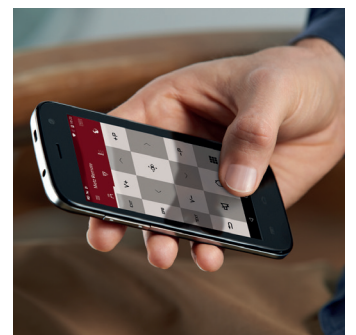

# Metz AURUS

Faszination trifft auf Charakter.

TV-Qualität „made in Germany“ trifft auf ausgeklügelte Technik: Die UHD-Auflösung zusammen mit der ausgereiften MetzVision-Bildtechnologie und 33 Millionen einzeln ansteuerbarer OLED-Subpixel erwecken Bilder auf überwältigende Weise zum Leben und sorgen für realitätsnahe Detailtreue. Modernste HDR-Standards heben das Seherlebnis auf ein nie dagewesenes Level und liefern eine brillante Farbdarstellung und beeindruckende Kontraste. Das kräftige Soundsystem mit MetzSoundPro-Technologie, das mit sechs nach vorne abstrahlenden Lautsprechern in Zwei-Wege-Bauweise und Bassreflex-Kanal klanglich begeistert, verbirgt sich hinter einem edlen Akustikvlies. Ein beachtlicher Funktionsumfang garantiert grenzenlosen TV-Genuss: Der AURUS OLED-TV ist mit dem unverwechselbaren Metz-Twin-Tuner-Konzept ausgestattet. Zahlreiche Anschlussmöglichkeiten machen ihn zu einem vielseitigen Partner in Ihrem Home-Entertainment-Setup.

Einen stabilen Stand verleiht der aus einer schwarz hinterdruckten Glasplatte bestehende Drehfuß.

Akustikvlies in Anthrazit mit Zierblende aus gebürstetem Aluminium in Schwarz Brillant.

Die übersichtliche Fernbedienung RM18 in Schwarz findet ihr Gegenstück im ebenso aufgeräumten Menü.