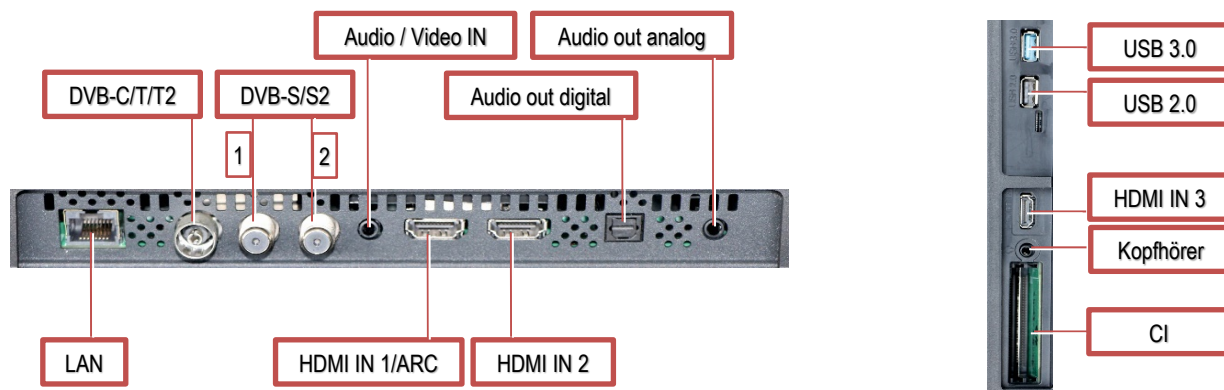

Schwarz mit Zierblende aus hochglanzpoliertem Aluminium und umlaufendem Aluminium-Rahmen

Micos 43 TY61 UHD twin

16:9 UHD-TV / 43" / 108 cm

Produktdatenblatt

Bildtechnik

Displaytechnologie	LCD-TV m. LED-Techn.
Bildschirmdiagonale (cm)	108
UHD 3840x2160 / FullHD 1920x1080	•/–
HDR10 / HLG	•/•
Bildtechnologie	400 Hz MetzVision
Kontrastverhältnis max.	700.000 : 1
Kontrastautomatik Bildinhalt/ Umgebungslicht	•/•
Panel-Helligkeit max. in cd/m ²	380
Blickwinkel-Typ°	178
Ansprechzeit typ. ms (GTG)	5
HD-PIP	•
Bild Modus	Standard/Sport/Brillant/Spiele/PC/ Benutzer/Kino/Foto

Tontechnik

Musikleistung (Watt)	2 x 20
Integrierte Lautsprecher	6
MetzSoundPro / MetzSoundPlus	•/–
7-Band Equalizer	•
Audioausgang line/ variabel	•/•
Dolby Digital+ / HE-AAC	•/•
Automatische Lautstärkekorrektur (abschaltbar)	•
Kopfhörer-Lautstärke separat einstellbar	•

Bedienung

Fernbedienung / RM19 kompatibel	RM18 / •
Digital-Recorder inkl. Zeitversetztes Fernsehen	–
USB-Recording inkl. zeitversetztes Fernsehen	•
Internet Timer	•
Netzschalter	•
OLED-Klartextdisplay / Leuchtdiode	–/•
Elektronische Programmzeitschrift (EPG) / digitale Sender	•/alle
Tri-Star-Menü inkl. Hotelmode	•
Sleep-Timer / Kindersicherung	•/•
Top-Videotext / Komfortfunktionen	•/•

Empfang

Tunerausstattung ab Werk	2 x DVB-C/T2/S2
UHDTV / HDTV integriert	•/•
Anzahl CI+ fähiger CI-Slots	2

Media-/Netzwerkfunktionen

Metz Media System / HbbTV 1.5	•/•
Streaming (Server/Client)	•(•/•)
Internetradio	Tuneln
MetzRemote App	•
Smart TV-Portal / Browser	Foxxum/•
LAN / WLAN (IEEE 802.11 a/b/g/n/ac ; 2,4GHz und 5,0GHz)	•/•
Bluetooth® mit Qualcomm® aptX™ low latency /Bluetooth nachrüstbar	- / -