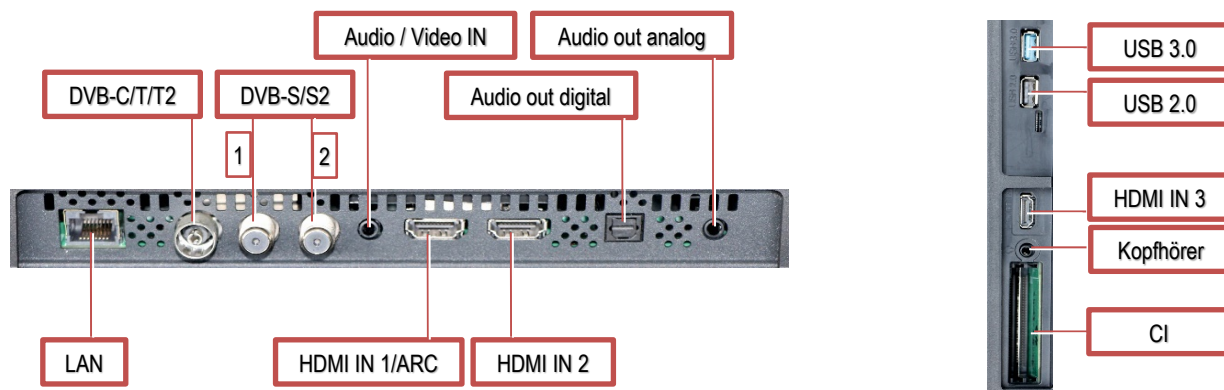

Schwarz mit Zierblende aus hochglanzpoliertem Aluminium und umlaufendem Aluminium-Rahmen

Micos 55 TY61 UHD twin

16:9 UHD-TV / 55" / 140 cm

Produktdatenblatt

Bildtechnik

Displaytechnologie	LCD-TV m. LED-Techn.
Bildschirmdiagonale (cm)	140
UHD 3840x2160 / FullHD 1920x1080	•/–
HDR10 / HGL	•/•
Bildtechnologie	400 Hz MetzVision
Kontrastverhältnis max.	700.000 : 1
Kontrastautomatik Bildinhalt/ Umgebungslicht	•/•
Panel-Helligkeit max. in cd/m ²	380
Blickwinkel-Typ°	178
Ansprechzeit typ. ms (GTG)	5
HD-PIP	•
Bild Modus	Standard/Sport/Brillant/Spiele/PC/ Benutzer/Kino/Foto

Tontechnik

Musikleistung (Watt)	2 x 20
Integrierte Lautsprecher	6
MetzSoundPro / MetzSoundPlus	•/–
7-Band Equalizer	•
Audioausgang line/ variabel	•/•
Dolby Digital+ / HE-AAC	•/•
Automatische Lautstärkekorrektur (abschaltbar)	•
Kopfhörer-Lautstärke separat einstellbar	•

Bedienung

Fernbedienung / RM19 kompatibel	RM18 / •
Digital-Recorder inkl. Zeitversetztes Fernsehen	–
USB-Recording inkl. zeitversetztes Fernsehen	•
Internet Timer	•
Netzschalter	•
OLED-Klartextdisplay / Leuchtdiode	–/•
Elektronische Programmzeitschrift (EPG) / digitale Sender	•/alle
Tri-Star-Menü inkl. Hotelmode	•
Sleep-Timer / Kindersicherung	•/•
Top-Videotext / Komfortfunktionen	•/•

Empfang

Tunerausstattung ab Werk	2 x DVB-C/T2/S2
UHDTV / HDTV integriert	•/•
Anzahl CI+ fähiger CI-Slots	2

Media-/Netzwerkfunktionen

Metz Media System / HbbTV 1.5	•/•
Streaming (Server/Client)	•(•/•)
Internetradio	Tuneln
MetzRemote App	•
Smart TV-Portal / Browser	Foxxum/•
LAN / WLAN (IEEE 802.11 a/b/g/n/ac ; 2,4GHz und 5,0GHz)	•/•
Bluetooth® mit Qualcomm® aptX™ low latency /Bluetooth nachrüstbar	- / -